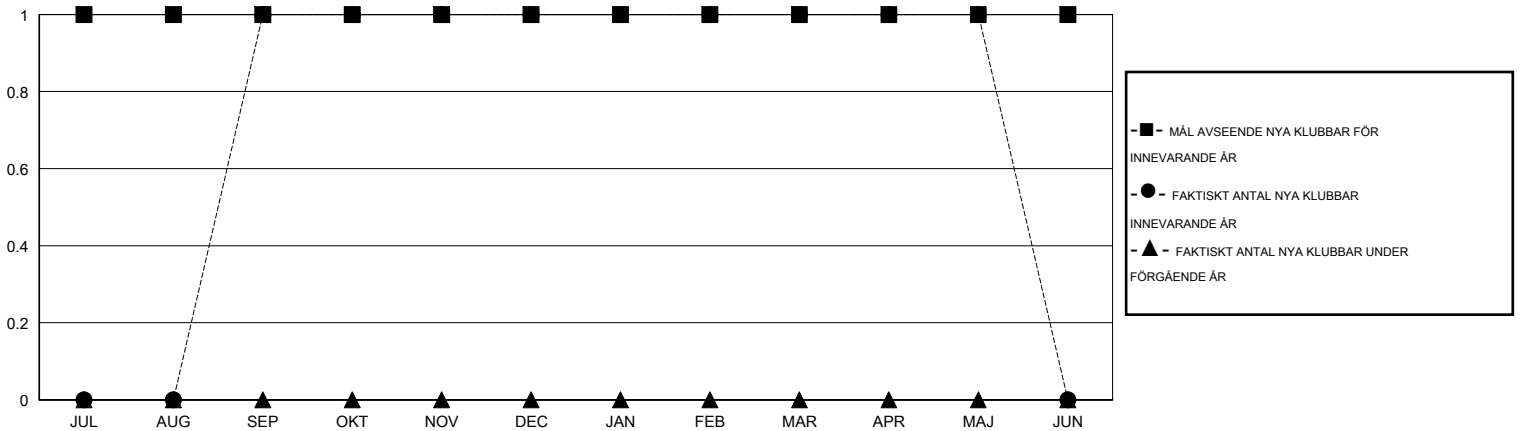

MONTHLY MEMBERSHIP PROGRESS REPORT

District 106 D

Results as of: 5/31/2014

GMT: JØRN ANDERSEN

OMRÅDE DENMARK

GMT KO 4

Klubbar				
RESULTAT FÖR 2013-2014				
KVARTAL	MÅL AVSEENDE NYA KLUBBAR	FAKTISKT ANTAL NYA KLUBBAR	FAKTISKT ANTAL NEDLAGDA KLUBBAR	FAKTISK NETTOÖKNING / MINSKNING
JUL/AUG/SEP	1	1	0	1
OKT/NOV/DEC	0	0	0	0
JAN/FEB/MAR	0	0	0	0
APR/MAJ/JUN	0	0	0	0

Medlemmar				
RESULTAT FÖR 2013-2014				
KVARTAL	MÅL AVSEENDE NYA MEDLEMMAR	FAKTISKT ANTAL NYA MEDLEMMAR TOTALT	FAKTISKT ANTAL AVFÖRDA MEDLEMMAR	FAKTISK NETTOÖKNING / MINSKNING
JUL/AUG/SEP	23	108	23	85
OKT/NOV/DEC	3	10	32	-22
JAN/FEB/MAR	-1	22	28	-6
APR/MAJ/JUN	1	5	24	-19

MÅL OCH FAKTISKT ANTAL NYA KLUBBAR