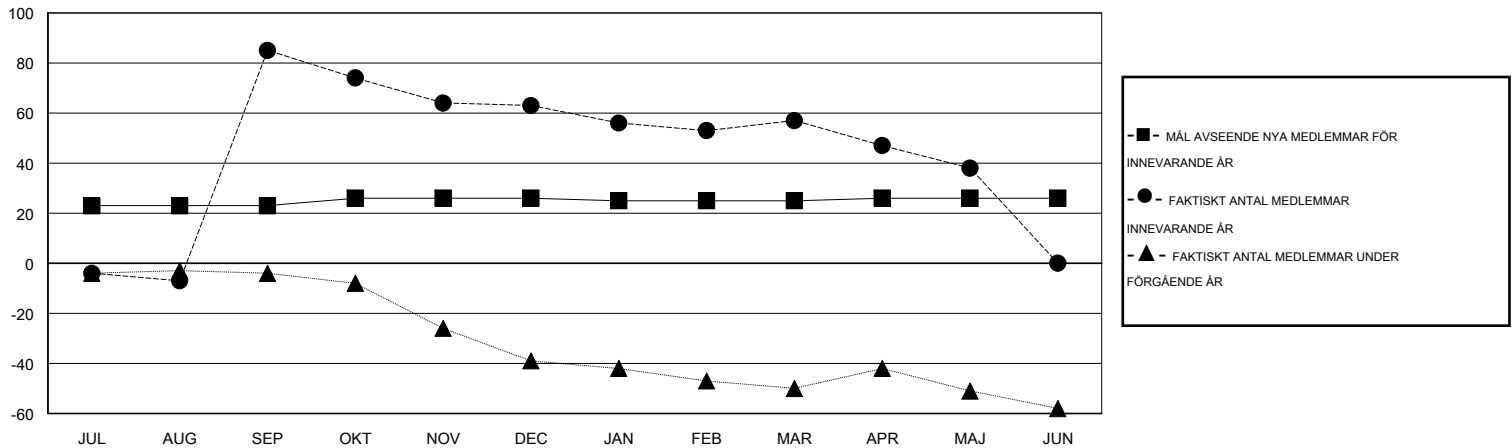

MÅL OCH FAKTISKT ANTAL MEDLEMMAR

NEDLAGDA KLUBBAR: 0

24 CLUBS OF 54 TOG UPP EN ELLER FLER NYA MEDLEMMAR

KÖNSFÖRDELNING

MAN 860 (85.32%)
KVINNA 148 (14.68%)

AVFÖRDA MEDLEMMAR

AVLIDNA	5
NEDLAGD KLUBB	0
ÖVRIGA	102
TOTAL	107

[KLICKA HÄR FÖR INFORMATION OM STATUS](#)

FAMILJEMEDLEMMAR	93
HUVUDMAN I HUSHÄLLET	45
INGEN HUVUDMAN I HUSHÄLLET	48